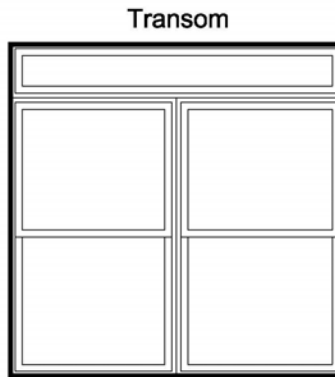

3050
36" X 60"

3060
36" X 72"

2430
28" X 48"

3050
36" X 72"

3060
36" X 84"

3050 MULLED
72" X 72"

3009 Transom
36" X 9"

Tub